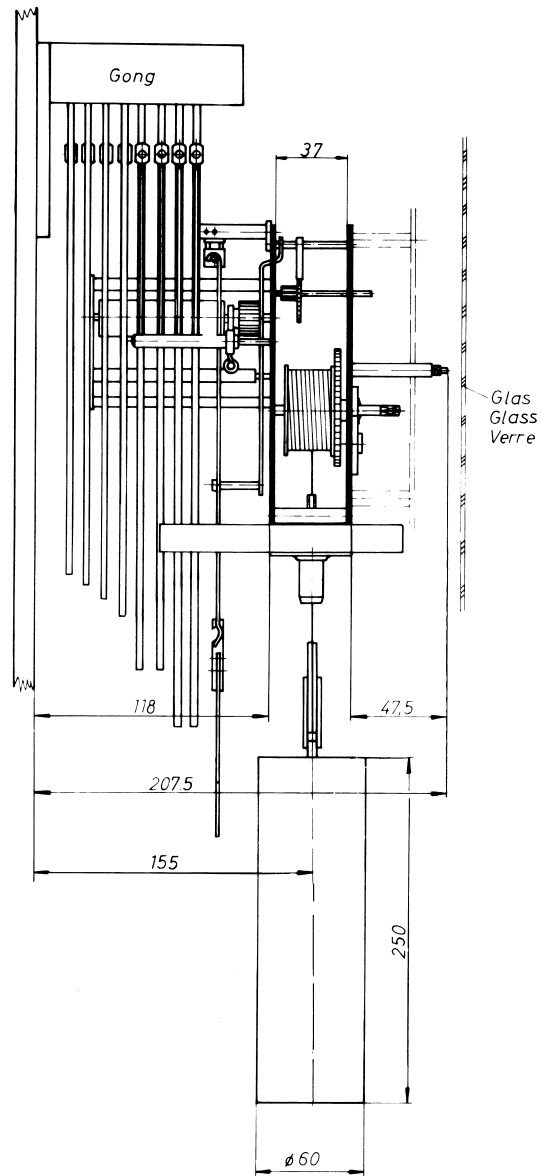

## MSU - Einbaumaße • Dimensions

Pendellänge - Pendulum Length - Longueur du Balancier			
Typ	$\emptyset$	L <sub>1</sub>	A
116 cm Lyra	270	1059	350
116 cm Lyra	165	1068	260
116 cm Holz	165	952	260
100 cm Lyra	200	924	280
100 cm Holz	165	850	250
93 cm Lyra	165	845	250
93 cm Holz	165	767	250