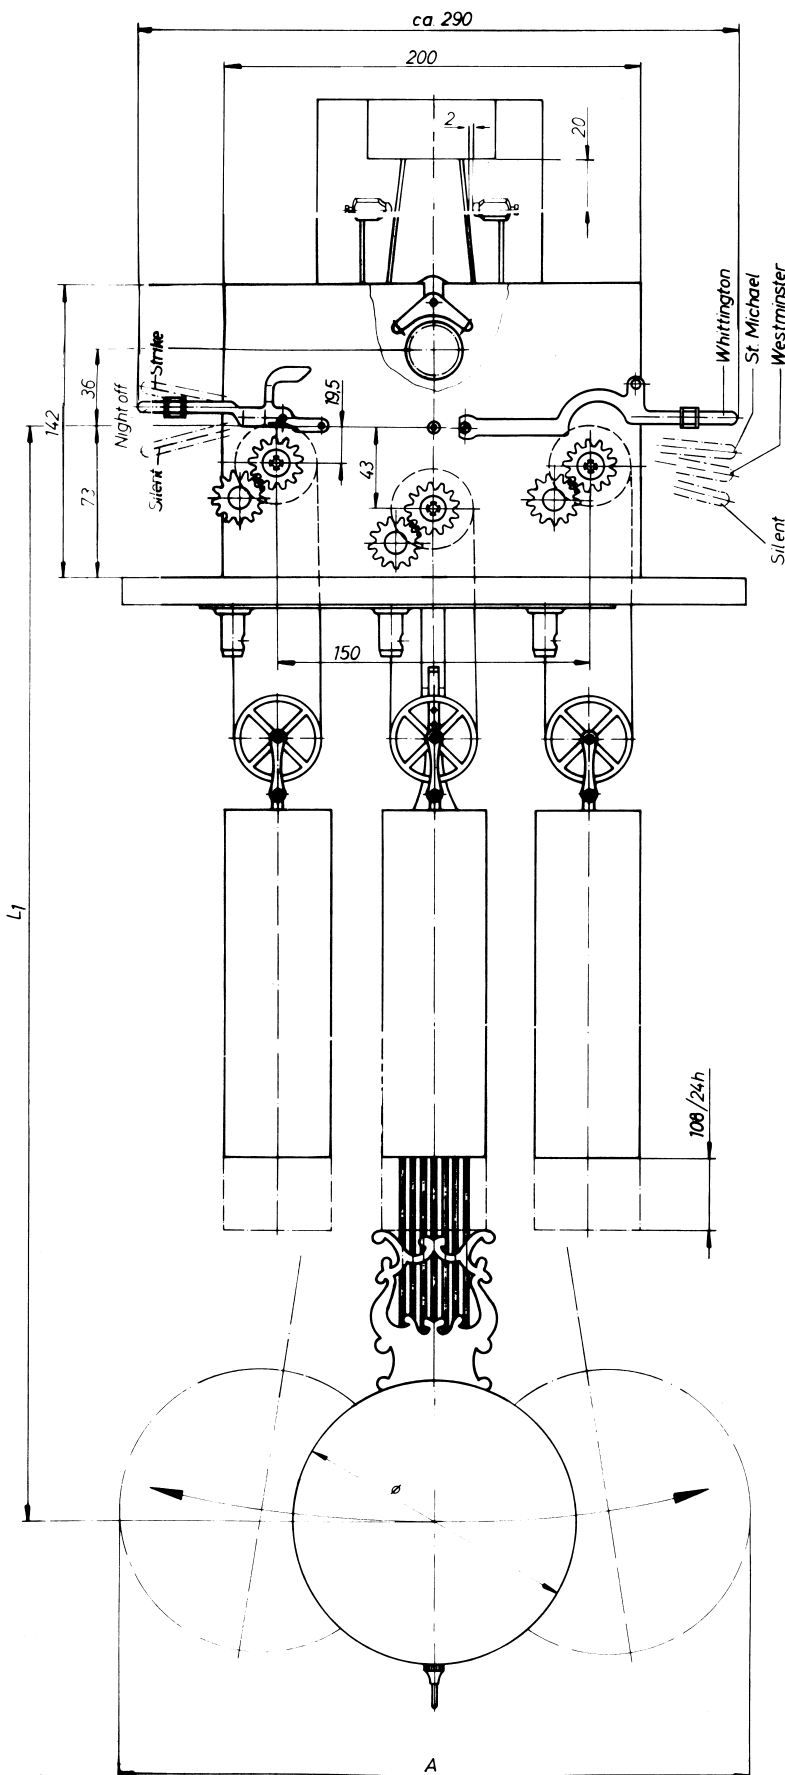

## MSU - Einbaumaße • Dimensions

Pendellänge - Pendulum Length - Longueur du Balancier			
Typ	$\emptyset$	L <sub>1</sub>	A
116 cm Lyra	270	1059	350
116 cm Lyra	165	1068	260
116 cm Holz	165	952	260
100 cm Lyra	200	924	280
100 cm Holz	165	850	250
93 cm Lyra	165	845	250
93 cm Holz	165	767	250